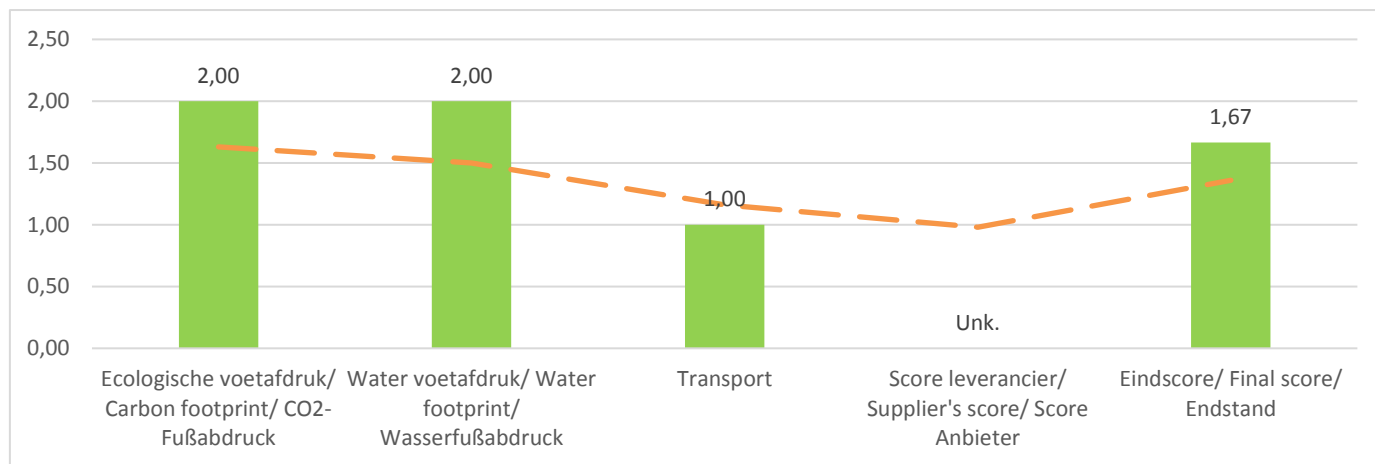

Duurzaamheid/Sustainability/Nachhaltigkeit

0 = slechtste optie/ least favorable option/schlechteste Option

2 = beste optie/ best option/ beste Option

----- = Gemiddelde score van all producten / Average score of all products/ mittlere Punktzahl aller Produkte

- For elaboration on the scores see knowledgebase (English & dutch only) -